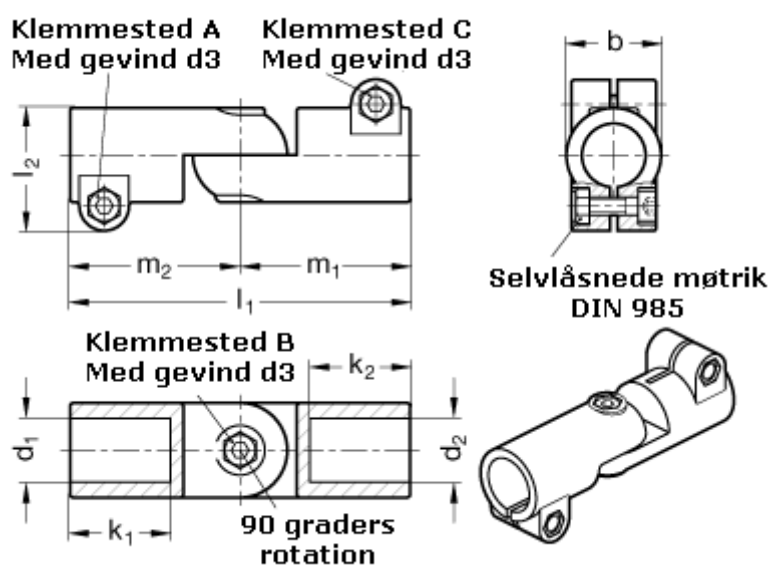

Varenummer: 20286B42B48S2SW  
Beskrivelse: E+G laskeforbindelse  
GN286-B42-B48-S-2-SW

## Mål

b = 65	m1 = 115
d1 = B42	m2 = 115
d2 = B48	
d3 = M10	
k1 = 74.0	
k2 = 74.0	
l1 = 230	
l2 = 77.5	